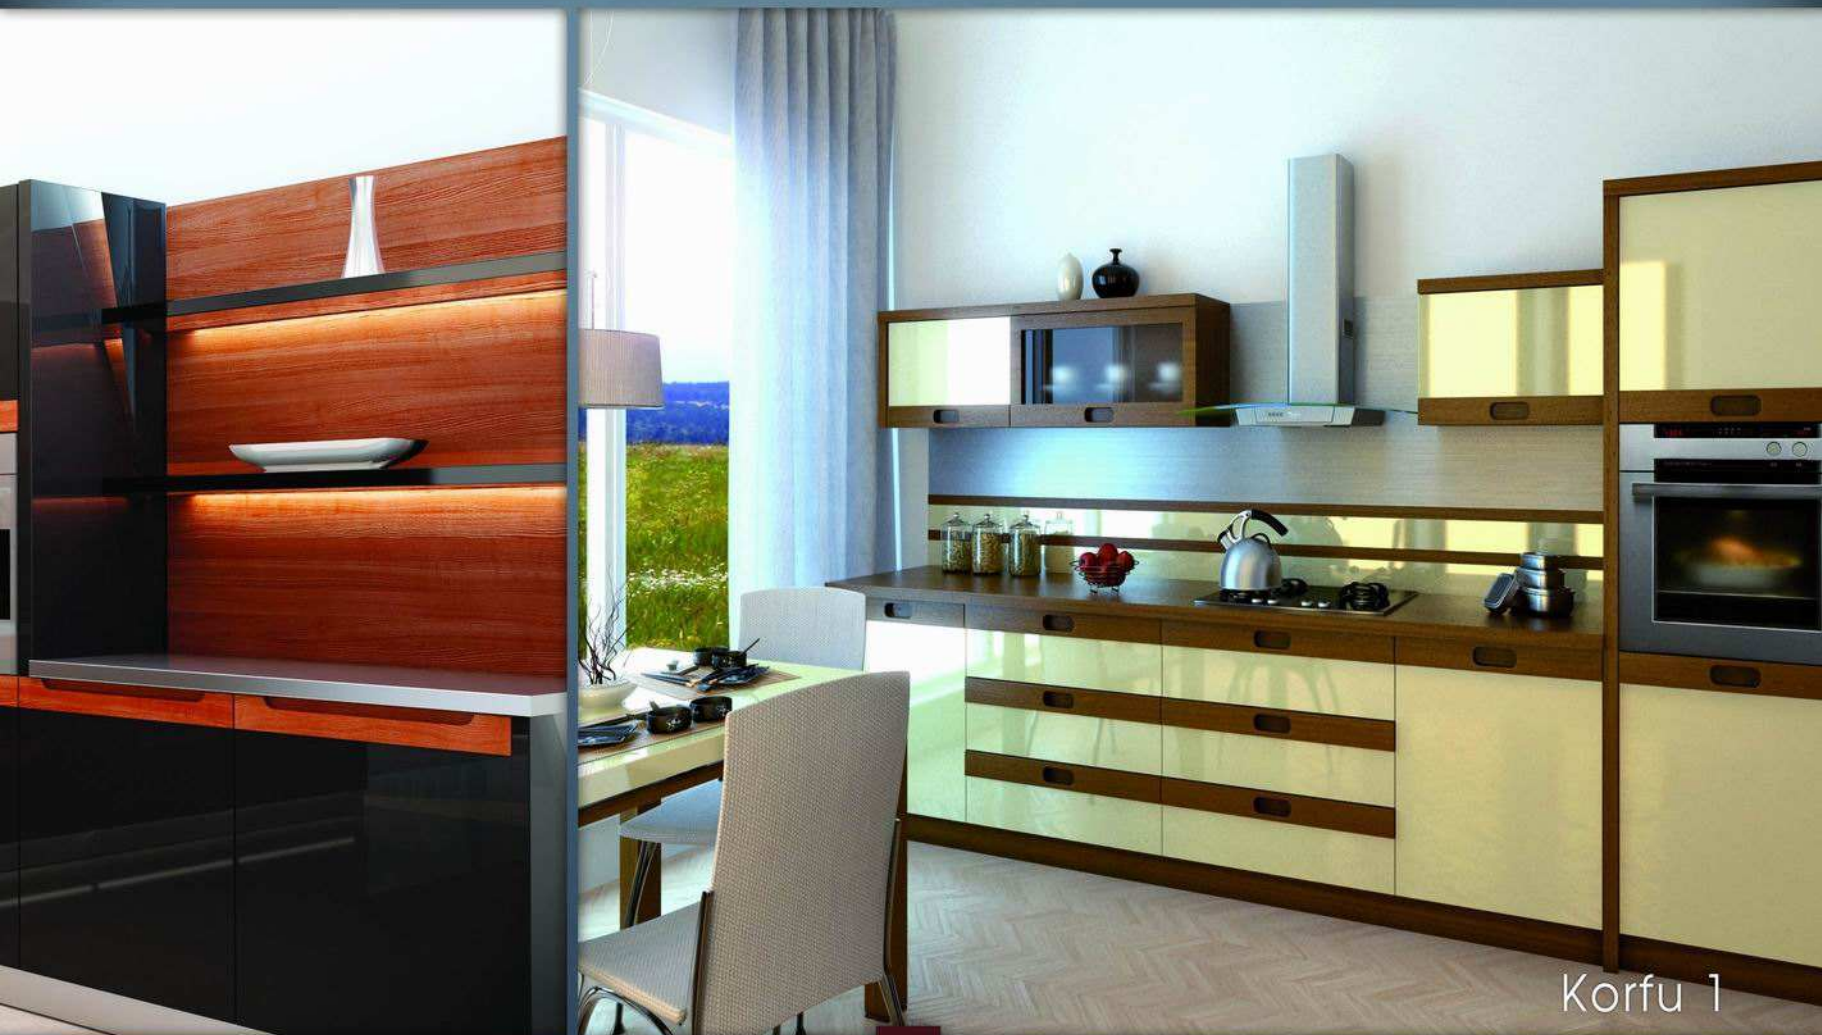

Klasyczny deseń w eleganckim zestawieniu. Kolekcja Elegance to pięknie wykończone ponadczasowe kuchnie z solidnego drewna, tworzące stylową i odprężającą atmosferę. Naturalna harmonia między klasycznym wzorem i szlachetnym drewnem powoduje, że kuchnie te są idealne do każdego wnętrza...

Korfu 1

Model – VERNO

Wychodząc naprzeciw Państwa oczekiwaniom, zdecydowaliśmy się zaproponować model mebla pokojowego z przeznaczeniem do salonu. Model VERNO jest w dużej mierze wytworzony ze szlachetnego dębu, a dzięki nowoczesnemu designowi i budowie modułowej można go dopasować do każdego wnętrza.