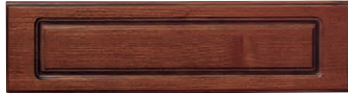

SZUFLADA
wzór U2