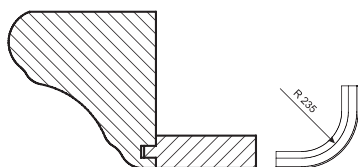

LISTWY GIĘTE

WIEŃCZĄCE I PODSZAFKOWE

LISTWA WIEŃCZĄCA
GIĘTA TYP W